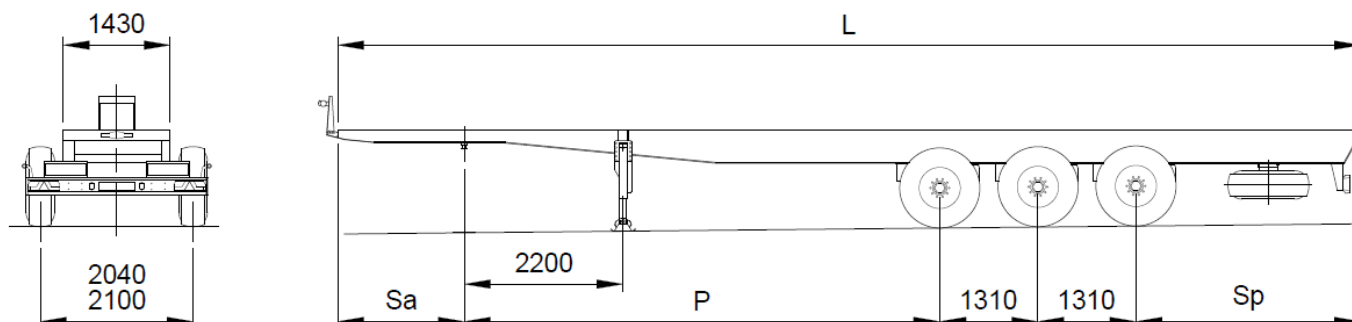

**SEMIRIMORCHIO A 3 ASSI A TELAIO
ASSALI BPW - JOST - ROR - SAF**

L (mm)	P (mm)	Sa (mm)	Sp (mm)	Tara* (kg)	PTT (kg)
10000	4590	1000	1790	3620	39000
10500	4590	1250	2040	3670	39000
10500	4670	1200	2010	3670	39000
11000	4670	1450	2260	3720	39000
11000	5040	1200	2140	3720	39000
11500	5040	1450	2390	3770	39000
11500	5410	1200	2270	3770	39000
12000	5410	1450	2520	3820	39000
12540	5710	1520	2690	3870	39000

Disponibile nelle seguenti configurazioni:

- assi privi di sollevatore
- 1° asse sollevabile
- 3° asse sollevabile
- 1° e 3° sollevabili
- assi fissi
- 1° asse autosterzante
- 3° asse autosterzante
- 1° e 3° asse autosterzanti

Pneumatici standard	385/65 R 22.5	385/55 R 22.5
In alternativa	455/45 R 22.5	

* Configurazione con collo longherone H=140mm, assi fissi, 7 pneumatici, 7 ruote in acciaio e portaruota di scorta a verricello.